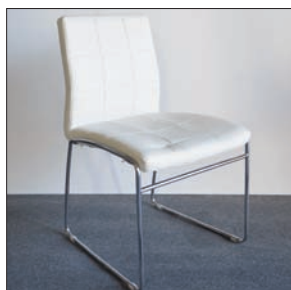

Scaun Kim EUR 18.00
Cod 025.010.040.175 – alb
Cod 025.010.040.180 – negru
Cod 025.010.040.185 – portocaliu
Cod 025.010.040.190 – verde