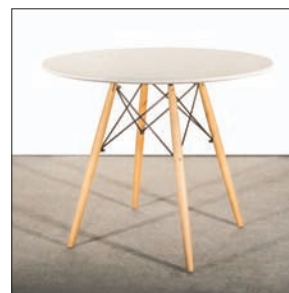

Masa rotunda Eames EUR 36.00
Cod 025.010.020.170
(90 cm diametru; h: 75 cm)