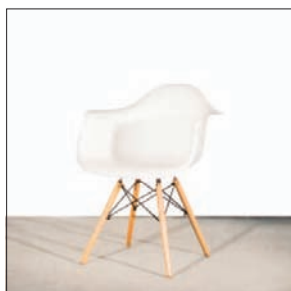

**Scaun bar alb** EUR 11.00  
Cod 025.010.040.079

**Scaun Eames-alb** EUR 18.00  
Cod 025.010.040.150  
(61 x 62 x 77,5 cm)

**Scaun plastic transparent** EUR 11.00  
Cod 025.010.040.035

**Scaun aluminiu** EUR 15.00  
Cod 025.010.040.015