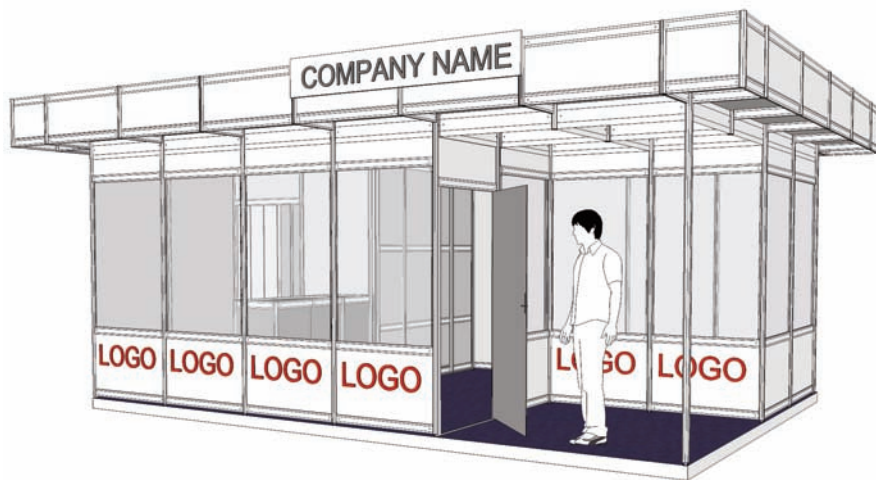

Stand Personalizat Exterior (inchiriere)

Constructia standului personalizat se realizeaza din structura agreata de comun acord.

Structura poate fi:

- Structura modulara
- Casute prefabricate din lemn
- Structura scena

*) Oferta personalizata in functie de suprafata

Cod: 08