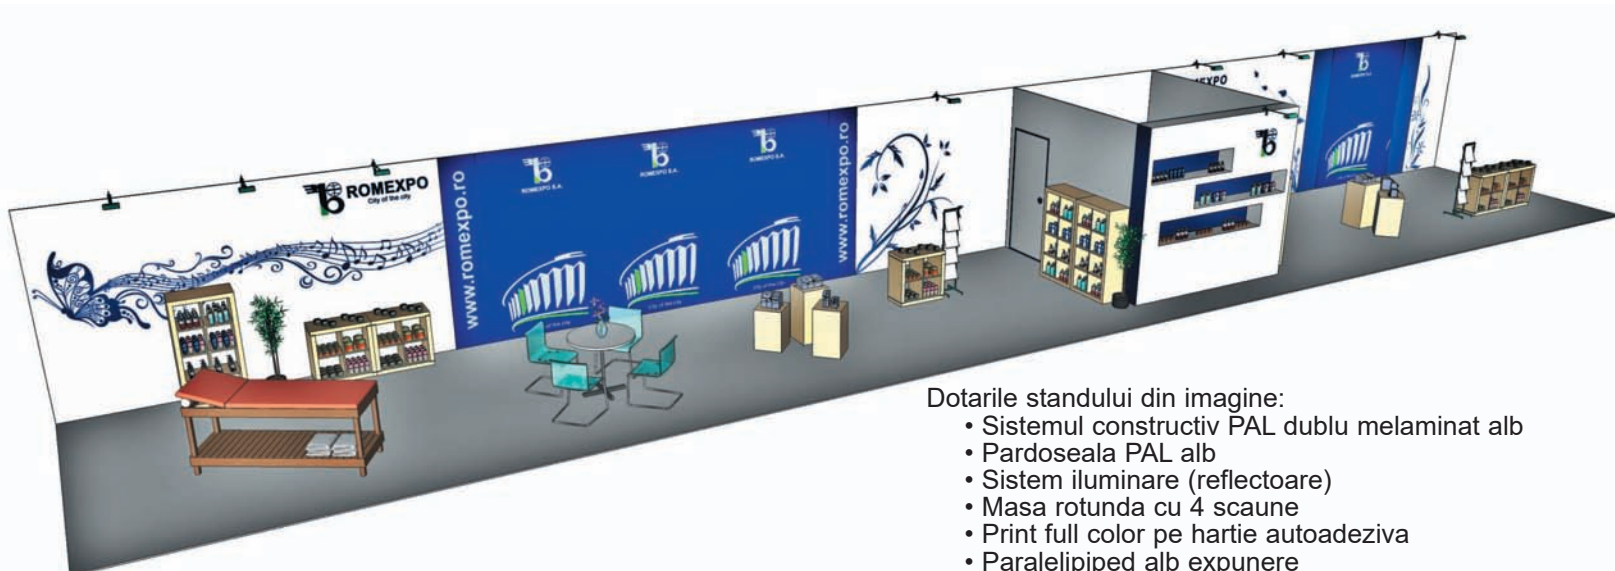

\*) Oferta personalizata in functie de suprafata

Cod: 04

Stand TOP (inchiriere)

Dotarile standului din imagine:

- Sistemul constructiv: structura modulara octanorm, panouri PFL colantate, structura modulara MSB
- Mocheta unica folosinta
- Oficiu cu usa plianta
- Televizor LCD si DVD
- Cuiet, cos de gunoi
- Suport pliante
- Desk structura
- Sistem iluminare: reflectoare si spoturi
- Conexiune electrica cu 230V/3kW

\*) Oferta personalizata in functie de suprafata

Cod: 05

Stand PREMIUM (inchiriere)

Dotarile standului din imagine:

- Sistemul constructiv PAL dublu melaminat alb
- Pardoseala PAL alb
- Sistem iluminare (reflectoare)
- Masa rotunda cu 4 scaune
- Print full color pe hartie autoadeziva
- Paralelipiped alb expunere
- Cuiet, cos de gunoi
- Plante decorative
- Conexiune electrica cu 230V/3kW

\*) Oferta personalizata in functie de suprafata

**Cod: 06**

**Stand Standard Exterior (inchiriere)**

- Pereti pe contur, podium, acoperis
- Mocheta unica folosinta
- Pазie pe latura principala inscriptionata cu numele firmei
- Tablou electric
- 1 masa, 3 scaune, 1 cos de gunoi, 1 spot/4mp, 1 priza
- Standul are in dotare un oficiu de 1 mp (o draperie + un panou + 1 cuier)

\*) Oferta personalizata in functie de suprafata

**Cod: 08**

**Cort 5x5x2,5 m (inchiriere)**

- Structura din aluminiu
- Pereti si acoperis din PVC
- 1 masa, 4 scaune, 1 cos de gunoi, 1 bransament monofazic, 3 spoturi lumina
- Podium
- Mocheta de unica folosinta