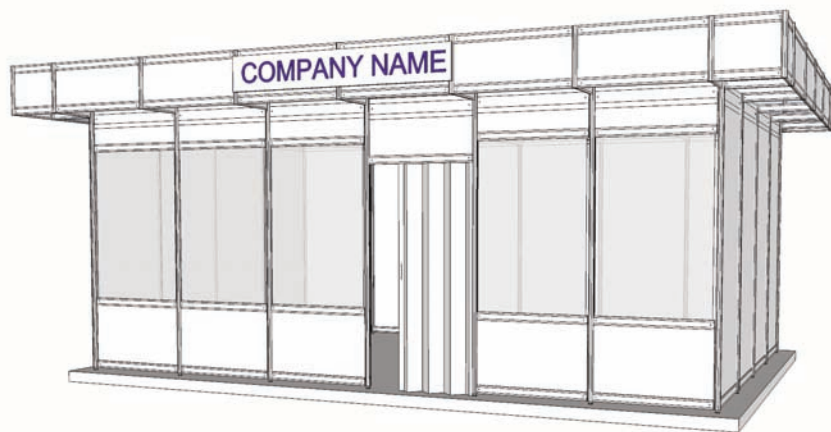

Cod: 01

Stand Standard Interior (inchiriere)

Cuprinde:

- Pereti pe contur (cu exceptia laturilor libere) din panouri si structura modulara (L panou=1 m / H=2,5 m / H liber =2,3m)
- Mocheta unica folosinta
- Pazii pe laturile libere inscriptionate cu numele firmei
- Conexiune electrica cu 230V/3kW
- Standul are in dotare un oficiu de 1 m<sup>2</sup> (o draperie + un panou + 1 cuier)

Cod: 02

Stand EXTRA (inchiriere)

Dotarile standului din imagine:

- Pereti pe contur (cu exceptia laturilor libere) din panouri si structura modulara (L panou=1 m / H=3,5 m / H liber =2,3m)
- Mocheta unica folosinta
- Oficiu cu usa plianta
- Masa cu 4 scaune
- Cuier, cos de gunoi
- Sistem iluminare: spoturi
- Conexiune electrica cu 230V/3kW
- Print full color pe hartie autoadeziva

\*) Oferta personalizata in functie de suprafata

Cod: 05

Stand PREMIUM (inchiriere)

Dotarile standului din imagine:

- Sistemul constructiv PAL dublu melaminat alb
- Pardoseala PAL alb
- Sistem iluminare (reflectoare)
- Masa rotunda cu 4 scaune
- Print full color pe hartie autoadeziva
- Paralelipiped alb expunere
- Cuiet, cos de gunoi
- Plante decorative
- Conexiune electrica cu 230V/3kW

\*) Oferta personalizata in functie de suprafata

**Cod: 06**

**Stand Standard Exterior (inchiriere)**

- Pereti pe contur, podium, acoperis
- Mocheta unica folosinta
- Pазie pe latura principala inscriptionata cu numele firmei
- Tablou electric
- 1 masa, 3 scaune, 1 cos de gunoi, 1 spot/4mp, 1 priza
- Standul are in dotare un oficiu de 1 mp (o draperie + un panou + 1 cuier)