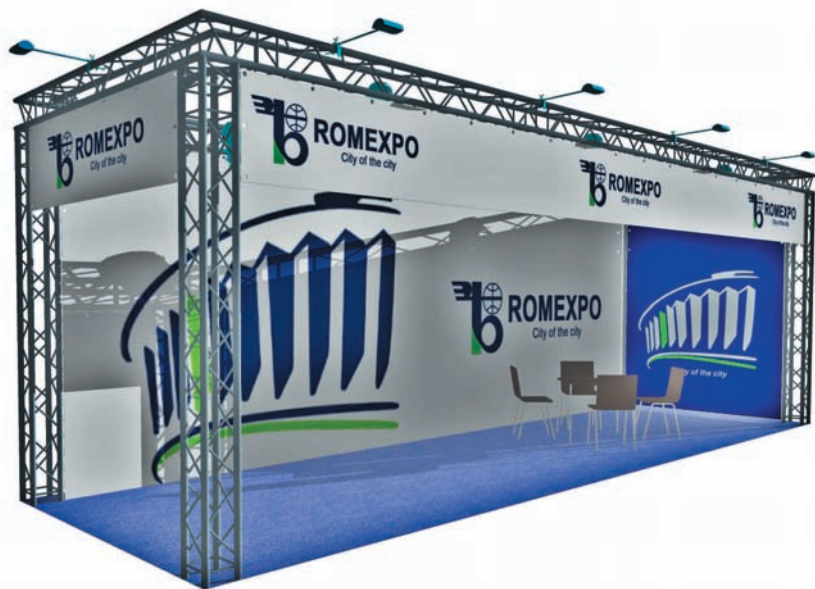

Cod: 03

Stand AVANTAJ (inchiriere)

Dotarile standului din imagine:

- Sistemul constructiv: structura modulara MSB
- Mocheta unica folosinta
- Sistem iluminare: reflectoare
- Masa cu 4 scaune
- Cuiet, cos de gunoi
- Grafica pe banner
- Conexiune electrica cu 230V/3kW

*) Oferta personalizata in functie de suprafata

Cod: 04

Stand TOP (inchiriere)